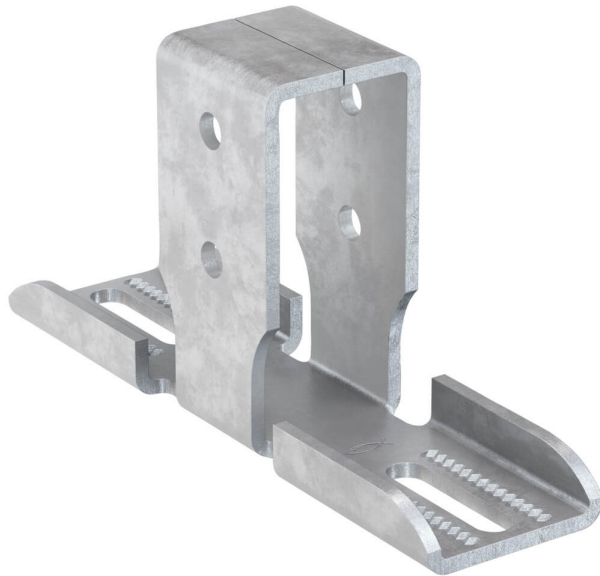

Fischer Montagewinkel FMA 160 für stabile Verbindungen

Produktnummer: F1547846

Preis

863,88 €*

Preis pro 4 (exkl. MwSt. zzgl. Versandkosten)

Preise exkl. MwSt. zzgl. Versandkosten

Technische Daten

Breite	77,5 mm
Lastniveau	schwer
Material	galvanisch verzinkter Stahl
Höhe H	148 mm
Länge	350 mm
Stärke	6 mm
Profi / DIY	Profi
VDS-Zulassung	Ja
Reale Inhaltsmenge	4 EA
net_weight	15750.00 GRM